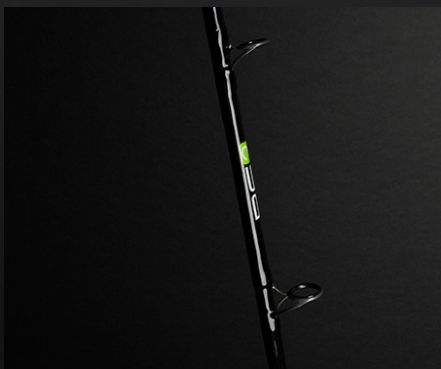

## Canne BE2 series Palluccella | BE2 series Palluccella rods

Per arricchire ulteriormente la gamma, AB1 introduce la BE2 Palluccella, una canna specificamente progettata per la pesca con la tecnica della palluccella. Questa tecnica richiede attrezzature particolari per garantire precisione e sensibilità. Per questo motivo AB1 ha deciso di sviluppare la canna perfetta per catturare dentici, cernie e non solo, in profondità, garantendo divertimento e una ottima performance all'utilizzatore.

*For this reason, AB1 developed the perfect rod for catching snapper, grouper, and more, in-depth, guaranteeing fun and excellent performance for the user.*

### Lenght:

198cm/6,5ft